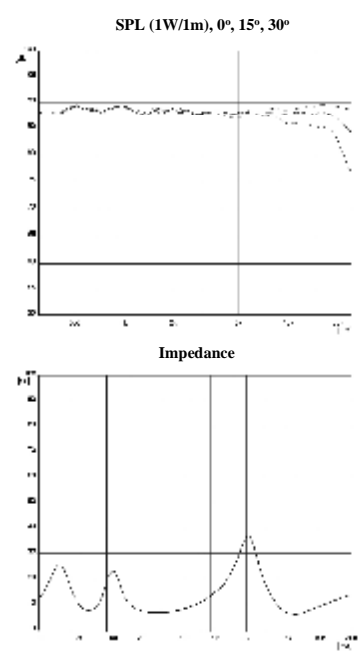

LS3a 鑑聽級書架式音箱

功能表

型式:	二路低音反射式
低音單元:	127mm 混纖紙盆
高音單元:	25mm 混纖絲膜半球型
靈敏度:	88dB (1w/m)
阻抗:	8Ω
建議擴音機承受功率:	25-80W
頻率響應:	60Hz~22KHz
木皮種類:	高級玫瑰木
尺寸 (闊x高x深):	197x302x194 mm
重量:	4.5kg/每個

*如有設計及技術規格的更改，恕不另行通知。

Sole Agent