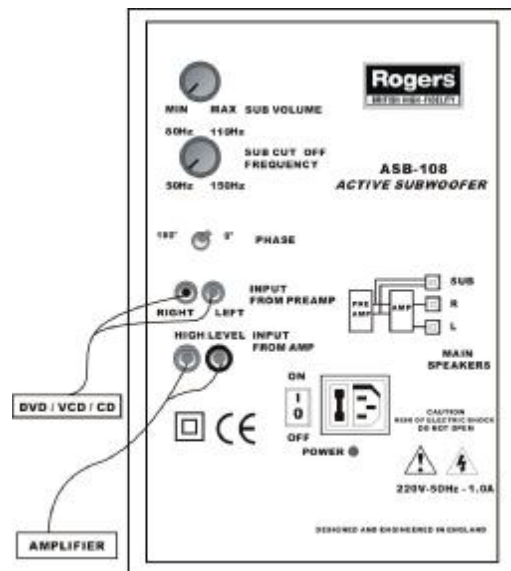

Rear Panel Diagram

Sole Agent

Wo Kee Hong Limited

10/F., Block A, Wo Kee Hong Bldg.

585-609 Castle Peak Road, Kwai Chung, N.T. Hong Kong